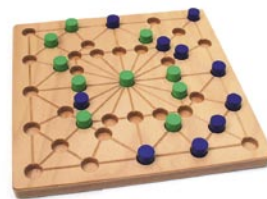

TONKIN color

1 Spielbrett, 29 cm x 29 cm aus Buche, formschön gefräst und hochwertig verarbeitet,
2 x 10 Spielsteine aus Ahornholz in zwei Farben
Empf. Verkaufspreis: EUR 79,00